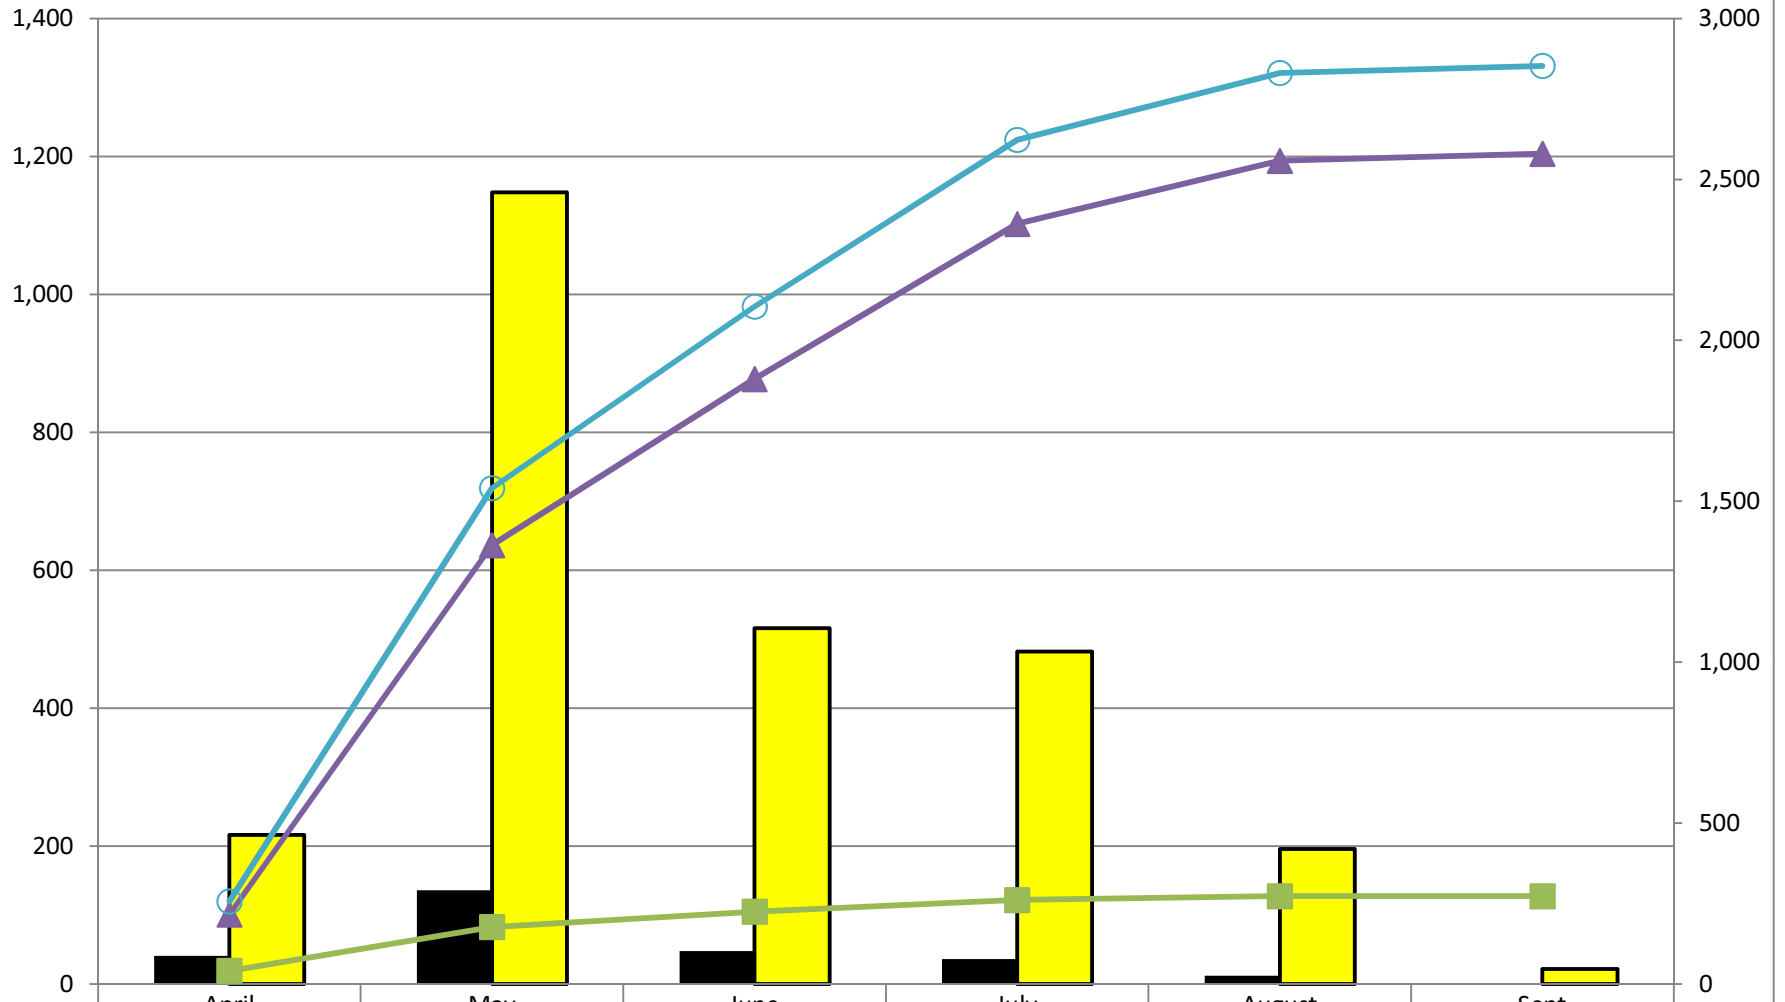

## SCBS Fledge Counts by Month - 2015

<span style="display: inline-block; width: 15px; height: 10px; background-color: black; border: 1px solid black;"></span> BKYRD MO	41	136	48	36	12	
<span style="display: inline-block; width: 15px; height: 10px; background-color: yellow; border: 1px solid black;"></span> Trail MO	216	1,148	516	482	196	22
<span style="display: inline-block; width: 15px; height: 10px; background-color: lightgreen; border: 1px solid black;"></span> CUM BKYRD	41	177	225	261	273	273
<span style="display: inline-block; width: 15px; height: 10px; background-color: purple; border: 1px solid black;"></span> CUM TRL	216	1,364	1,880	2,362	2,558	2,580
<span style="display: inline-block; width: 15px; height: 10px; background-color: cyan; border: 1px solid black; border-radius: 50%;"></span> CUM TOTAL	257	1,541	2,105	2,623	2,831	2,853